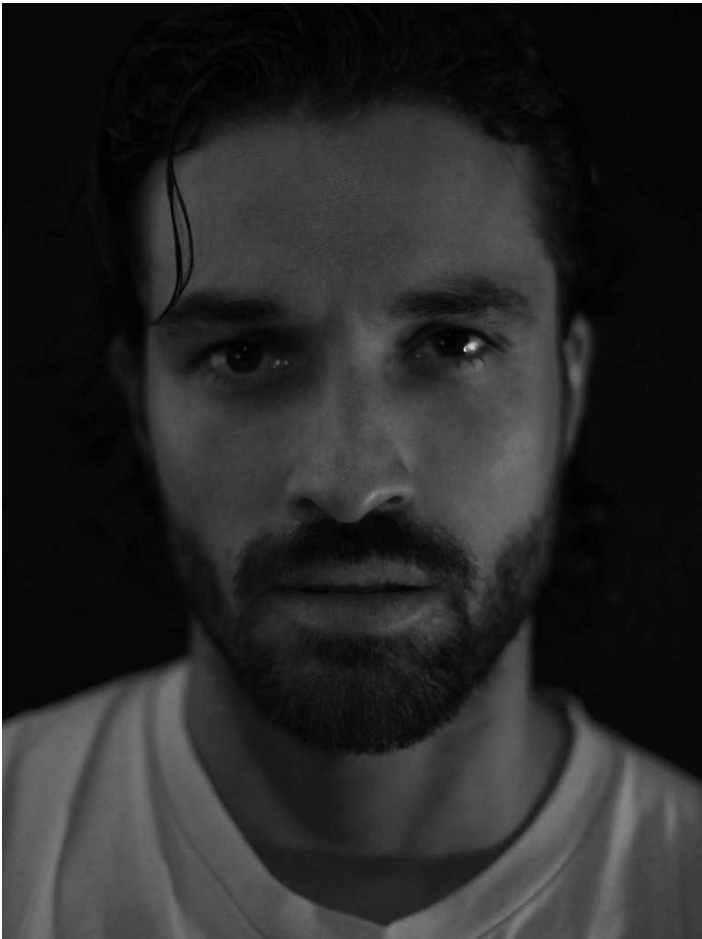

SEBASTIEN SALORD

HEIGHT: 183 | DRESS: 48 | BUST: 100 | WAIST: 82 | HIPS: 96 | SHOES: 43 | HAIR: BROWN | EYES: BROWN

NO TOYS

SEBASTIEN SALORD

NO TOYS

SEBASTIEN SALORD

NO TOYS

SEBASTIEN SALORD

NO TOYS

SEBASTIEN SALORD

NO TOYS

SEBASTIEN SALORD

NO TOYS

SEBASTIEN SALORD

NO TOYS