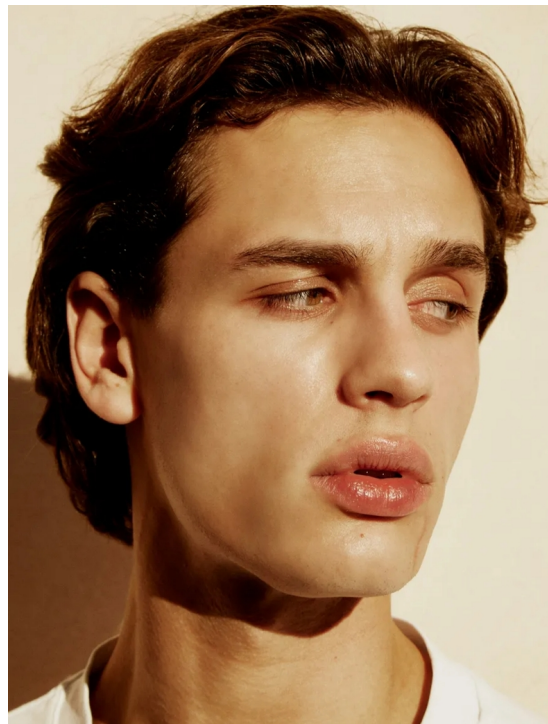

LUUK DRIESSEN

HEIGHT 186 BUST 97 WAIST 76 HIPS 93 SHOES 42 SUIT 48 HAIR BROWN EYES GREEN

NO TOYS

LUUK DRIESSEN

NO TOYS

LUUK DRIESSEN

NO TOYS

LUUK DRIESSEN