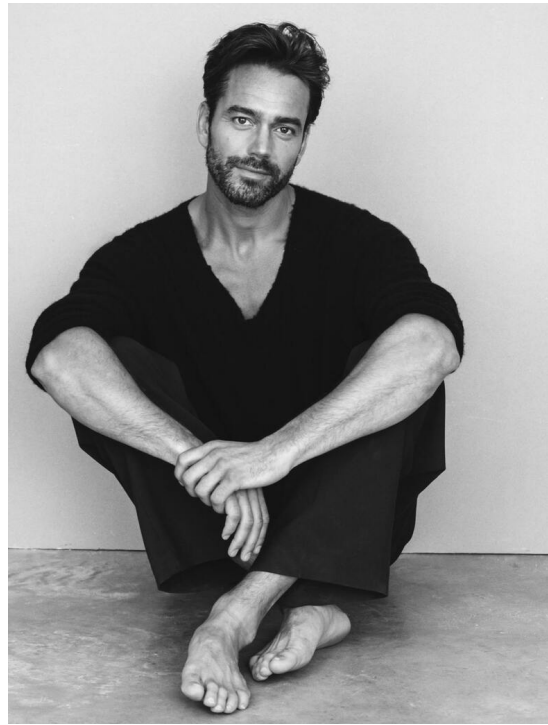

MIRO KLOOSTERMAN

HEIGHT 188 BUST 104 WAIST 89 HIPS 100 SHOES 44 SUIT 0 HAIR BROWN EYES BROWN

NO TOYS

MIRO KLOOSTERMAN

NO TOYS

MIRO KLOOSTERMAN

NO TOYS

MIRO KLOOSTERMAN