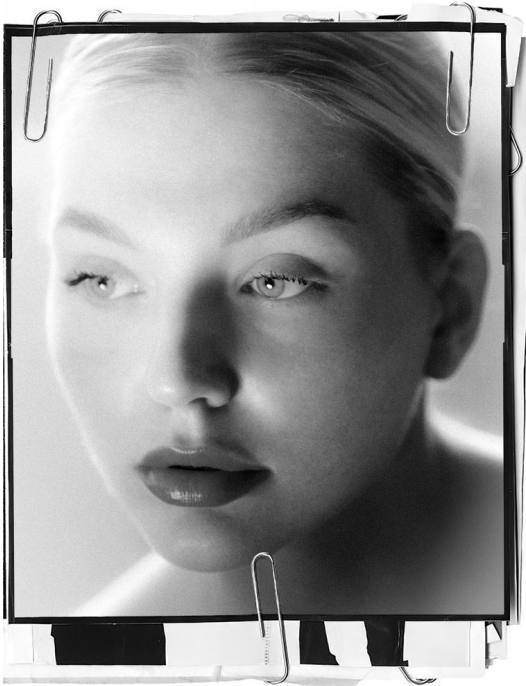

MAGDALENA GRZESZCZ

NO TOYS