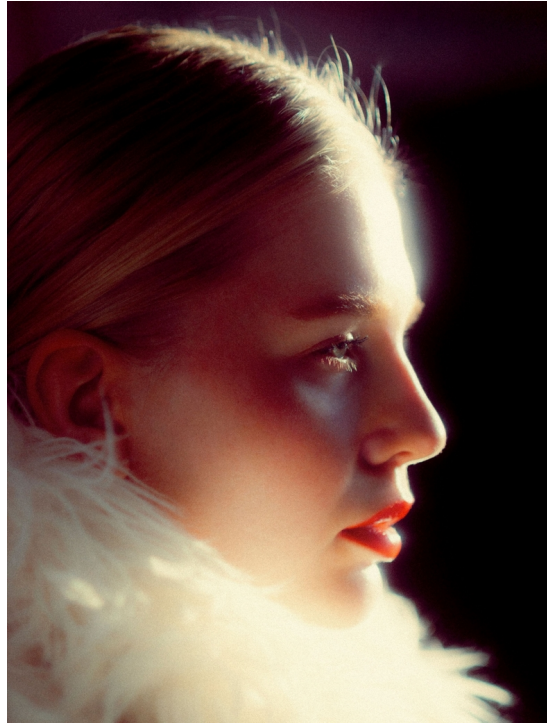

MAGDALENA GRZESZCZ

NO TOYS