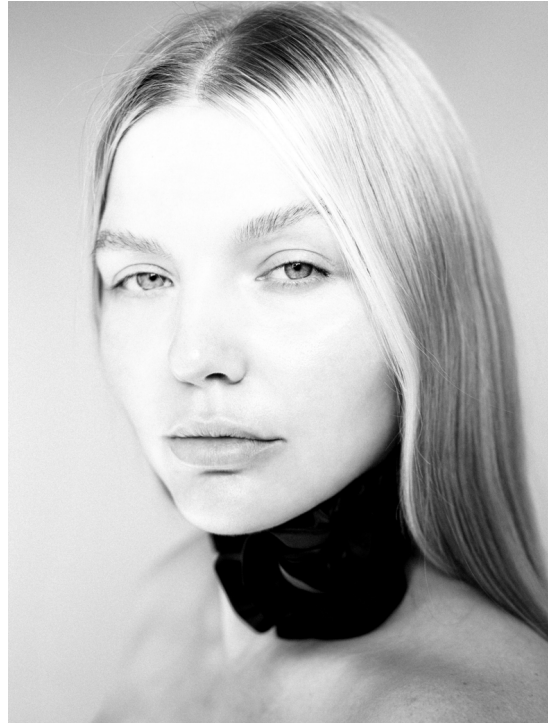

MAGDALENA GRZESZCZ

NO TOYS