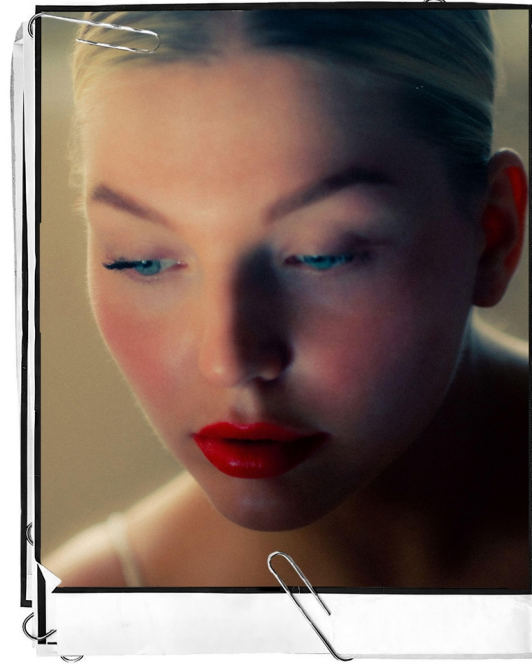

MAGDALENA GRZESZCZ

NO TOYS