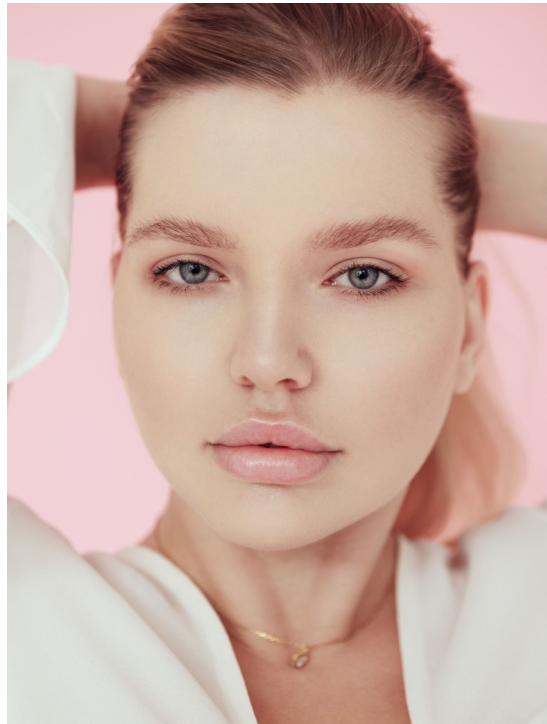

MAGDALENA GRZESZCZ

NO TOYS