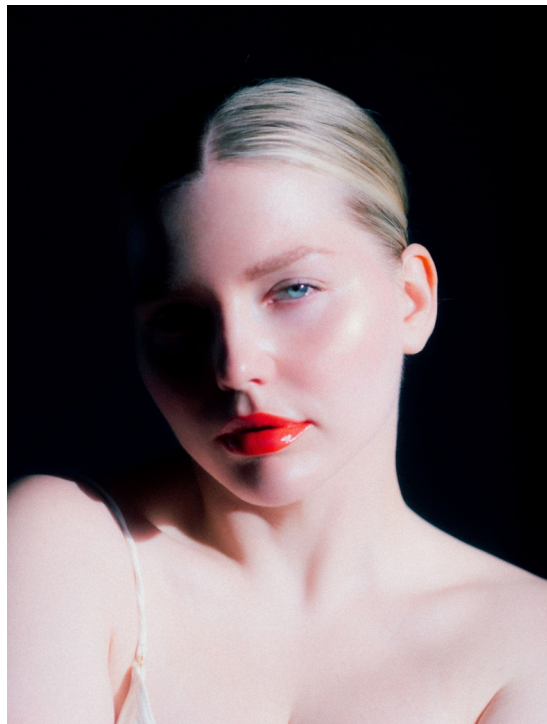

MAGDALENA GRZESZCZ

HEIGHT 172 BUST 105 WAIST 84 HIPS 124 SHOES 40 HAIR BLONDE EYES BLUE

NO TOYS

MAGDALENA GRZESZCZ

NO TOYS

MAGDALENA GRZESZCZ

NO TOYS

MAGDALENA GRZESZCZ