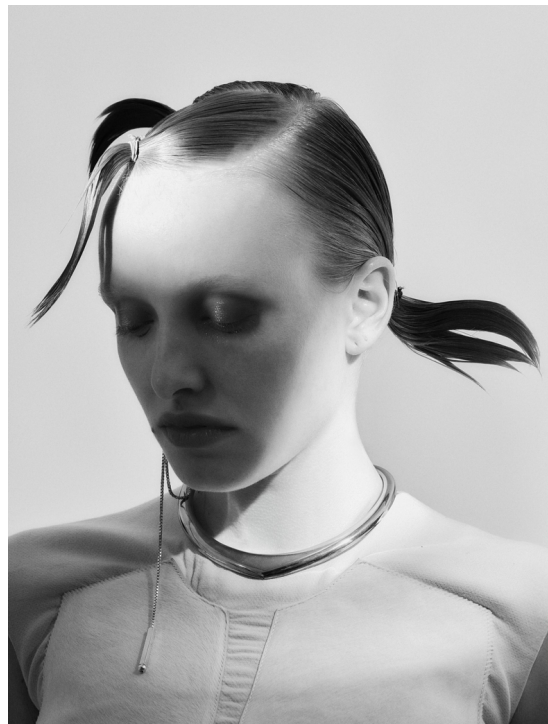

NORA E.

NO TOYS