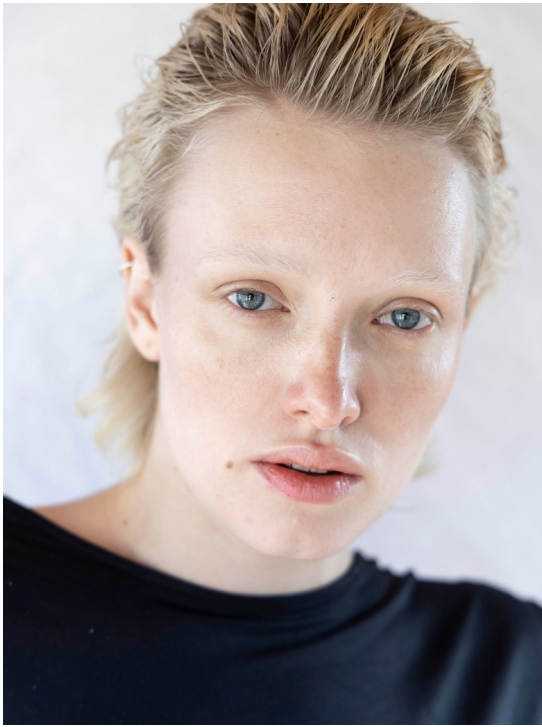

NORA E.

NO TOYS

© 2026 SCHWANENMARKT 12 40213 DÜSSELDORF T 0211 32 21 00 F 0211 32 21 11 INFO@NOTOYS.DE