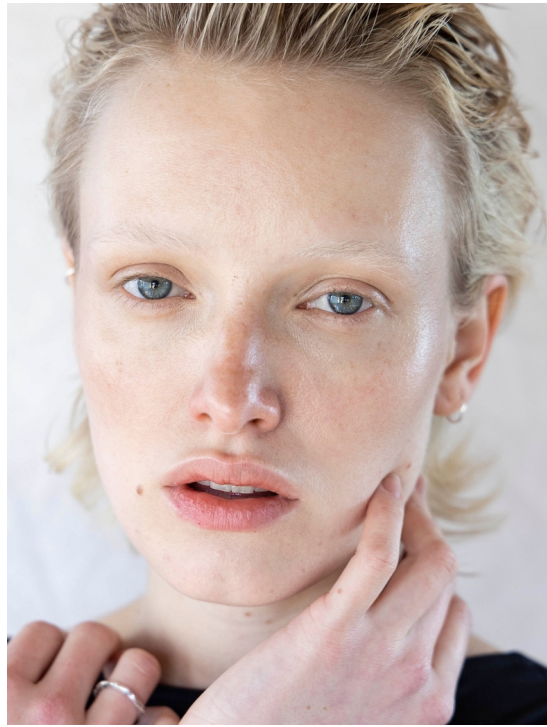

NORA E.

NO TOYS

© 2026 SCHWANENMARKT 12 40213 DÜSSELDORF T 0211 32 21 00 F 0211 32 21 11 INFO@NOTOYS.DE