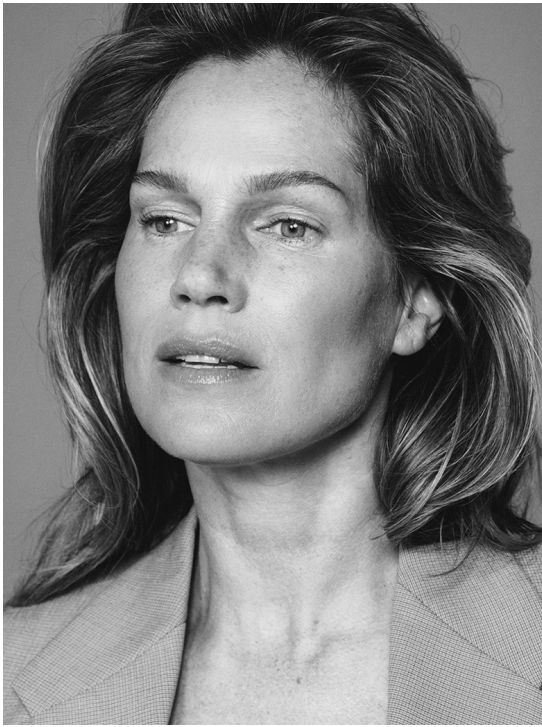

JOLANDA VAN DER LINDEN

HEIGHT 177 BUST 90 WAIST 68 HIPS 92 SHOES 40 DRESS 38 HAIR BLONDE EYES GREEN

NO TOYS

JOLANDA VAN DER LINDEN

NO TOYS

JOLANDA VAN DER LINDEN

NO TOYS

JOLANDA VAN DER LINDEN